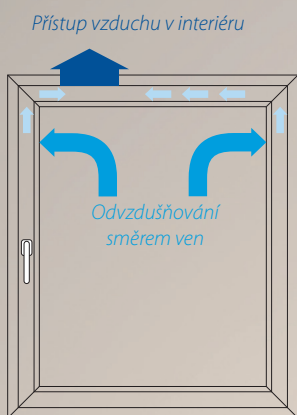

Proudění vzduchu uvnitř
odvzdušňovacího otvoru

Přívod vzduchu do místnosti

GEALAN-CAIRE® flex umožňuje proudění čerstvého vzduchu cíleně umístěnými odvzdušňovacími otvory a proudění do místnosti v horní vnitřní části okna: Ideální pro pohodlné základní větrání, které odvádí vlhkost ven a účinně zabráňuje tvorbě plísní. V závislosti na rozdílu tlaku vzduchu dosahuje systém proudění vzduchu 2 až 13 m³ za hodinu. Za silného větru se systém GEALAN-CAIRE® flex automaticky uzavírá a zabráňuje průvanu.